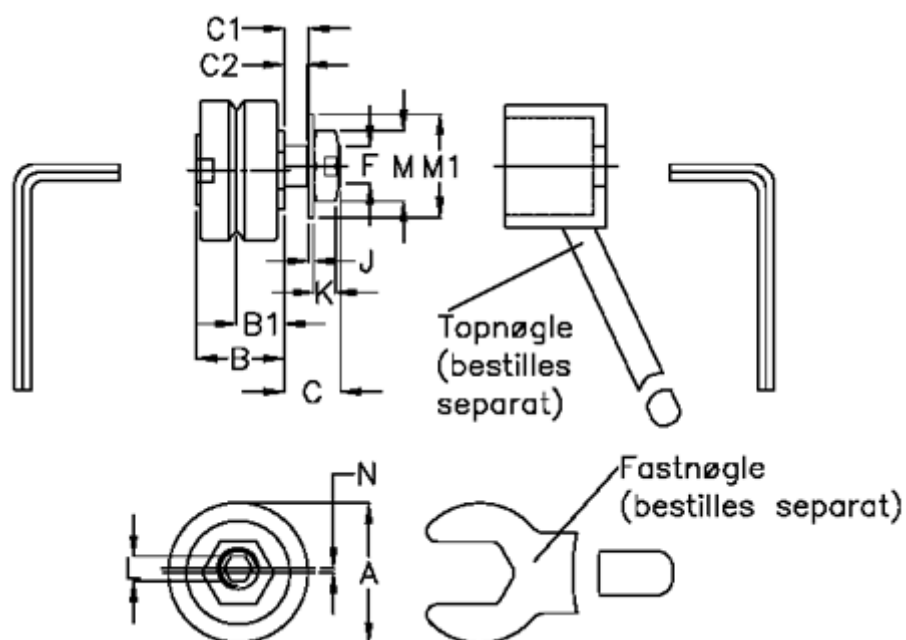

Varenummer: 057153102512
 Beskrivelse: HEPCO GV3 leje SJ 25 EDR
 Standart m. kort akse

Mål

a = 25.0	K = 5.0
B = 16.6	L = 3
B1 = 9.00	M = 13
C = 9.8	M1 = 17
C1 = 3.8	N = 0.75
C2 = 3.4	vægt kg/1000 = 0.048
F = M8 x 1	
J = 1.00	